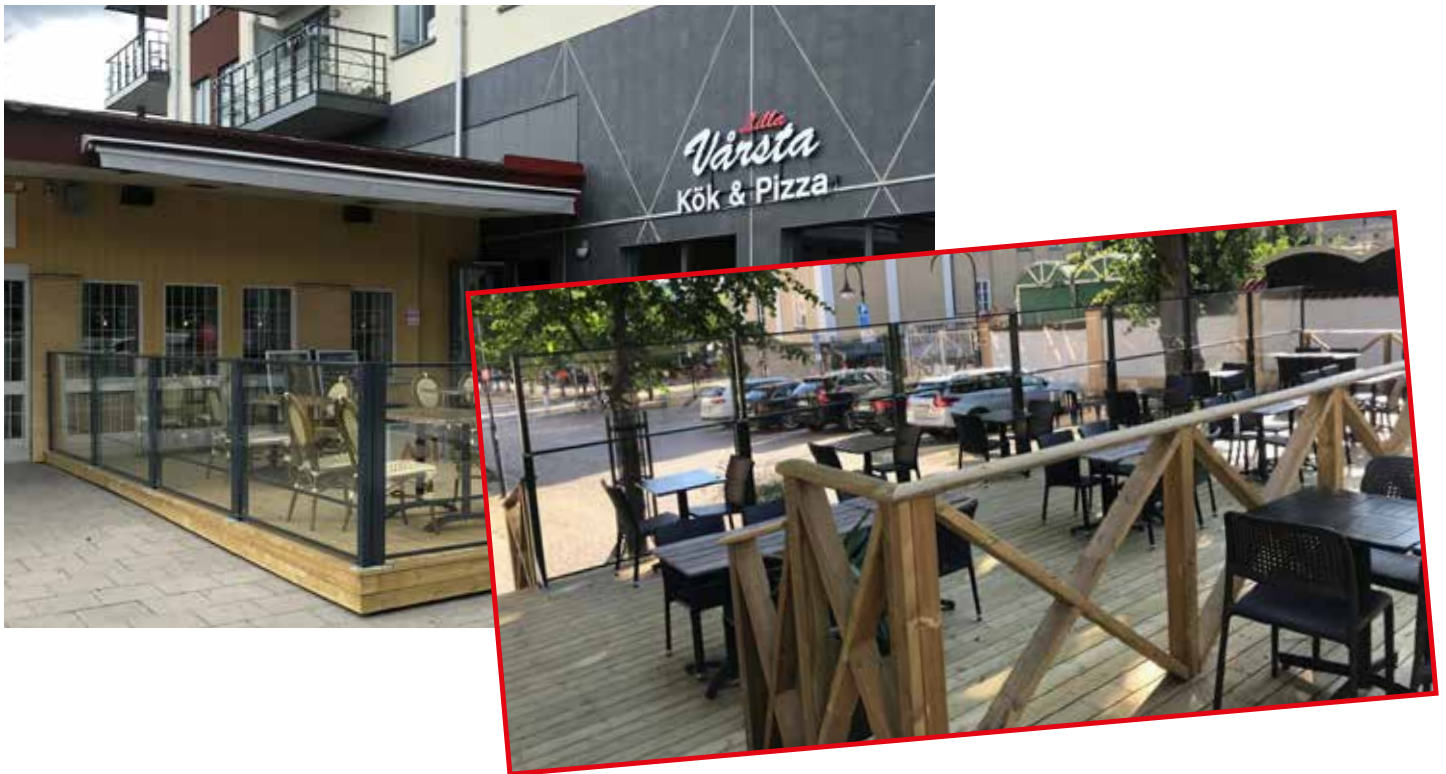

### **Konstruktion**

Zabra Up, glasräckan har en halvautomatisk funktion där en gasfjäder hjälper till vid höjning av glaset och en låsning i nedre läget.

Glasracket är lätt att ta upp och ned.

Zabra glasräckan är konstruerade för altaner och uteserveringar med en fallhöjd på max 2m.

# ZABRA® *Up*

Kan nyttjas av uteserveringar i nästan alla väder,  
säsongen förlängs.

En lönsam investering.

Ett höj och sänkbart glasträcke tillsammans med ett  
öppningsbart tak från Zabra.

Vi tillverkar även skjutdörrar , fönster, uteserveringar och pooltäckningar.