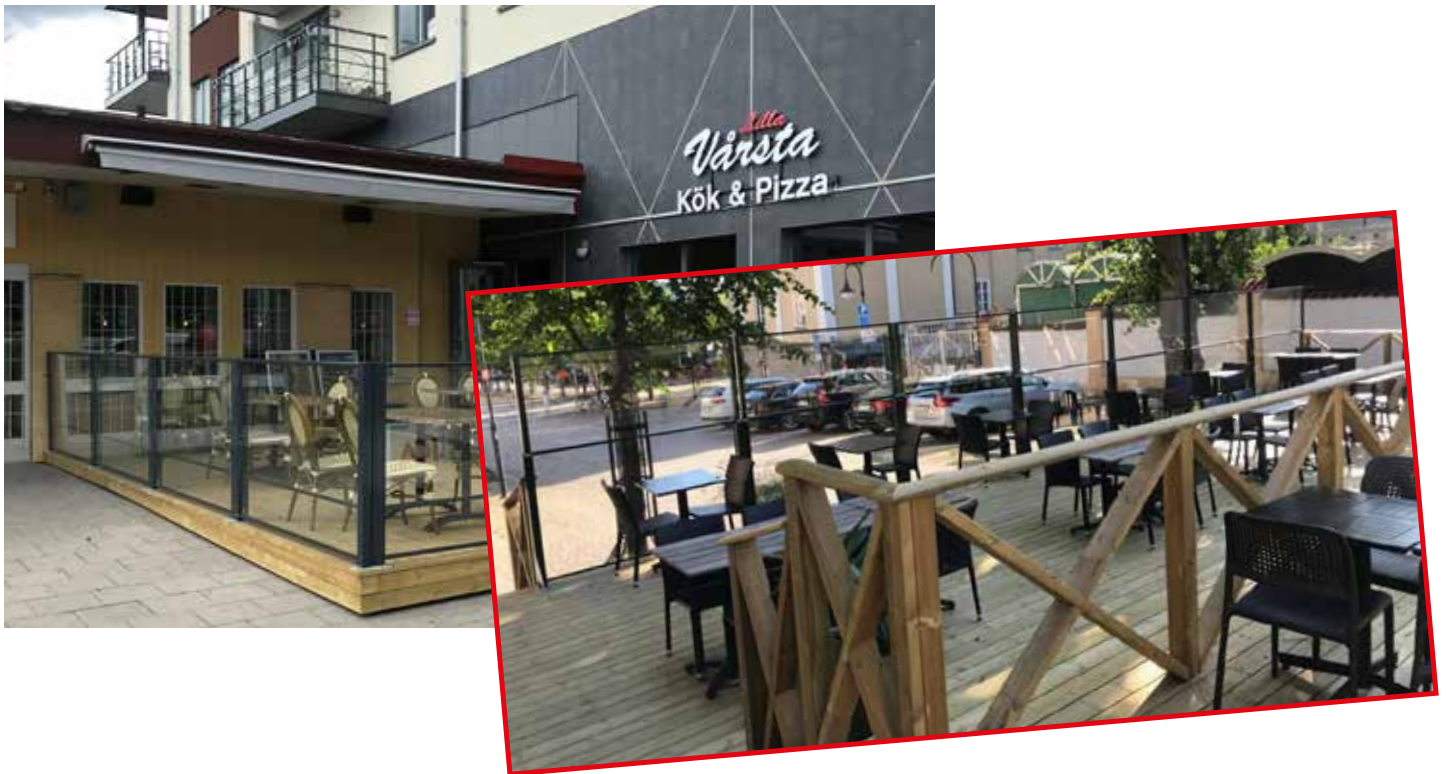

### **Konstruktion**

Zabra Up, glasräckan har en halvautomatisk funktion där en gasfjäder hjälper till vid höjning av glaset och en låsning i nedre läget.

Glasracket är lätt att ta upp och ned.

Zabra glasräckan är konstruerade för altaner och uteserveringar med en fallhöjd på max 2m.

# ZABRA® *Up*

Kan nyttjas av uteserveringar i nästan alla väder,  
säsongen förlängs.

En lönsam investering.

Ett höj och sänkbart glasträcke tillsammans med ett  
öppningsbart tak från Zabra.

Vi tillverkar även skjutdörrar , fönster, uteserveringar och pooltäckningar.